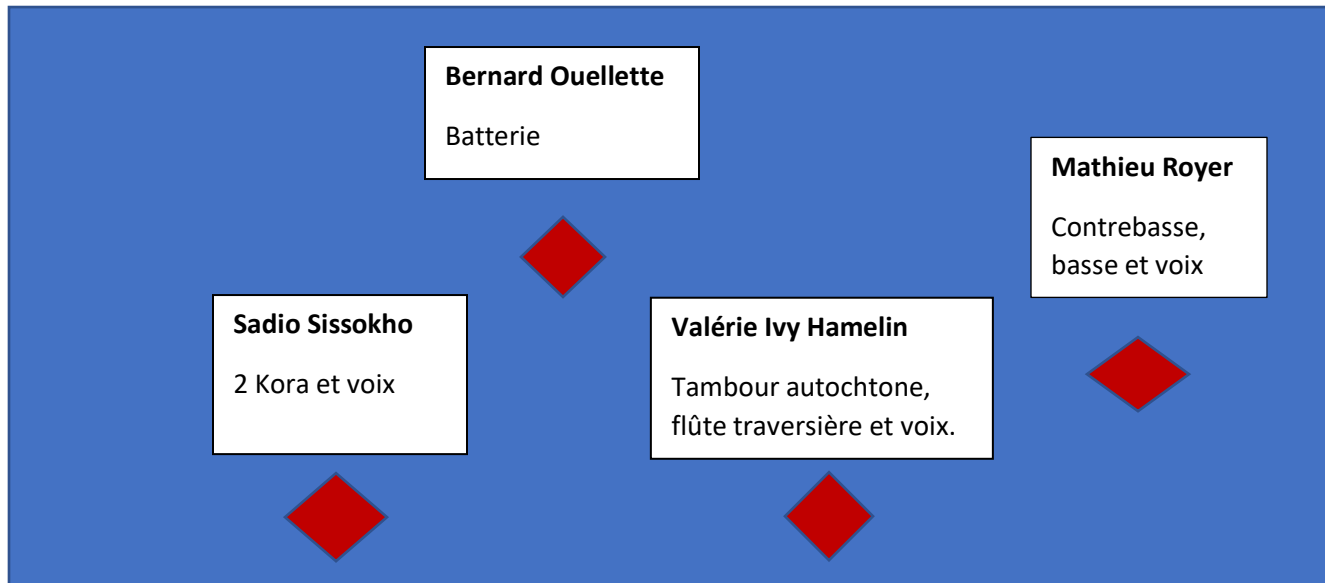

Mi'gMafrica

Plan de scène

Moniteurs

Publique / Devant de la scène

Devis technique

Sadio Sissokho	Valérie Ivy Hamelin	Mathieu Royer	Bernard Ouellette
<p>2 Kora : 2 d.i.</p> <p>Voix : sm58 et son trépied</p> <p>Une chaise sans accoudoir</p> <p>1 moniteur</p>	<p>Flute traversière et voix : sm58 et son trépied</p> <p>Tambour a main : 1 sm58 ou micro pour percussion et son trépied</p> <p>1 moniteur</p>	<p>Contrebasse : d.i.</p> <p>Basse : d.i.</p> <p>Voix : sm58 et son trépied</p> <p>Mathieu fournit son ampli de basse.</p> <p>1 moniteur</p>	<p>Batterie :</p> <p>2 overheads</p> <p>1 micro kick</p> <p>1 micro snare</p> <p>1 moniteur</p>